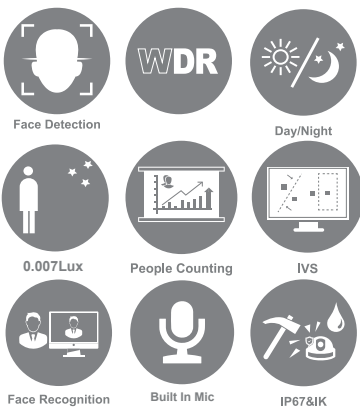

سری محصولات AIPRO+

مشخصات کلیدی

NZC-FD864R-ADWMB

- ◆ دوربین دام 8 مگاپیکسل تحت شبکه با لنز ثابت
- ◆ دارای لنز ثابت 2.8 میلی متری با F1.0
- ◆ پشتیبانی از فرمت های فشرده سازی هوشمند
- ◆ دید در شب 40 متری هوشمند
- ◆ دارای LED چشمک زن آبی و قرمز جهت اعلام هشدار
- ◆ قابلیت های هوشمند : حفاظت پیراهونی، مرز مجازی، تشخیص انسان و خودرو، تشخیص چهره، تشخیص جسم به جا مانده
- ◆ شمارش افراد، تشخیص ازدحام، نقشه حرارتی، تشخیص طول صف، دارای قابلیت تشخیص پلاک
- ◆ پشتیبانی از قابلیت Netbreak
- ◆ دارای میکروفن داخلی واسپیکر
- ◆ دارای دکمه ریست سخت افزاری
- ◆ پشتیبانی از کارت حافظه تا 256 گیگا بایت
- ◆ دارای بدنه فلزی
- ◆ پشتیبانی از استاندارد حفاظت IP67 و IK10