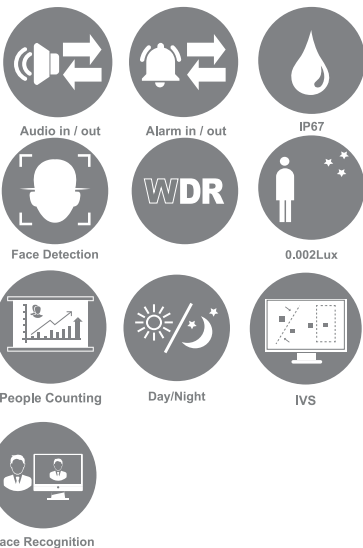

### مشخصات کلیدی

**NZC-MB228V-PSWMBP**

- ◆ دوربین بالت ۲ مگاپیکسل تحت شبکه سوپر استارلایت موتورایز
- ◆ دارای لنز متغیر 5-50mm میلی متری با F1.6
- ◆ پشتیبانی از فرمت های فشرده سازی هوشمند
- ◆ دید در شب ۸۰ متری هوشمند
- ◆ قابلیت های هوشمند : حفاظت پیرامونی، مرز مجازی، تشخیص انسان و خودرو، تشخیص چهره، تشخیص جسم به جا مانده
- ◆ شمارش افراد، تشخیص ازدحام، نقشه حرارتی، تشخیص صف طولانی
- ◆ دارای قابلیت تشخیص پلاک، شناسایی چهره
- ◆ پشتیبانی از قابلیت Netbreak
- ◆ دارای ورودی و خروجی صدا و آلام
- ◆ دارای دکمه ریست سخت افزاری
- ◆ پشتیبانی از کارت حافظه تا ۲۵۶ گیگا بایت
- ◆ دارای بدنه فلزی
- ◆ پشتیبانی از استاندارد حفاظت IP۶۷