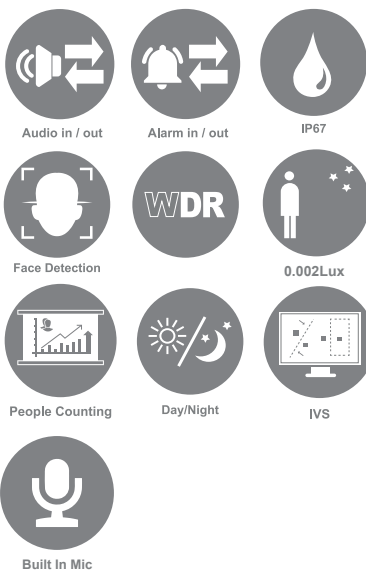

### مشخصات کلیدی

**NZC-MB525N-ADWMBP**

- ◆ دوربین بولت 5 مگاپیکسل تحت شبکه موتورایز
- ◆ دارای لنز متغیر 12-2.8 میلی متری با F1.2
- ◆ پشتیبانی از فرمت های فشرده سازی هوشمند
- ◆ دید در شب 50 متری هوشمند، دارای LED warm light
- ◆ دارای LED چشمک زن آبی و قرمز جهت اعلام هشدار
- ◆ قابلیت های هوشمند : حفاظت پیراهونی، مرز مجازی، تشخیص انسان و خودرو، تشخیص چهره، تشخیص جسم به جا مانده شمارش افراد، تشخیص ازدحام، نقشه حرارتی، تشخیص صف طولانی
- ◆ دارای قابلیت تشخیص پلاک، شناسایی چهره
- ◆ پشتیبانی از قابلیت Netbreak
- ◆ دارای ورودی و خروجی صدا و آلارم، دارای میکروفون داخلی و اسپیکر
- ◆ دارای دکمه ریست سخت افزاری
- ◆ پشتیبانی از کارت حافظه تا 256 گیگا بایت
- ◆ دارای بدنه فلزی
- ◆ پشتیبانی از استاندارد حفاظت IP67

## دوربین

5MP 2880(H)x1620(V)	حداکثر رزولوشن	CMOS 1/2.7"	سنسور تصویر
1/5 ~ 1/20000s	سرعت شاتر الکتريکی	progressive	سیستم تصویربرداری
50متر	برد دید در شب	Color 0.002lux @ F1.0 (AGC ON) ; B/W 0 lux @ IR ON	حداقل روشنایی

## زاویه دید

افقی : 113-35 درجه - عمودی : 59-20 درجه - مورب : 138-41 درجه