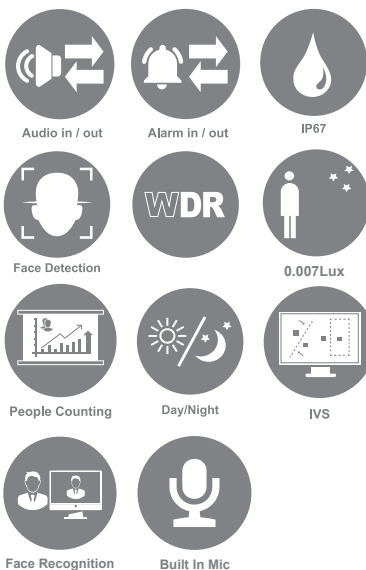

سری محصولات AIPRO+

مشخصات کلیدی

NZC-MB824N-ADWMBP

- ◆ دوربین بالت 8 مگاپیکسل تحت شبکه موتورایز
- ◆ دارای لنز متغیر 12-2.8 میلی متری با F1.2
- ◆ پشتیبانی از فرمت های فشرده سازی هوشمند
- ◆ دید در شب 50 متری هوشمند
- ◆ دارای LED چشمک زن آبی و قرمز جهت اعلام هشدار
- ◆ قابلیت های هوشمند : حفاظت پیراهونی، مرز مجازی، تشخیص انسان و خودرو، تشخیص چهره، تشخیص جسم به جا مانده شمارش افراد، تشخیص ازدحام، نقشه حرارتی، تشخیص صف طولانی
- ◆ دارای قابلیت تشخیص پلاک، شناسایی چهره
- ◆ پشتیبانی از قابلیت Netbreak
- ◆ دارای ورودی و خروجی صدا و آلام، میکروفن داخلی
- ◆ دارای دکمه ریست سخت افزاری
- ◆ پشتیبانی از کارت حافظه تا 256 گیگا بایت
- ◆ دارای بدنه فلزی
- ◆ پشتیبانی از استاندارد حفاظت IP67