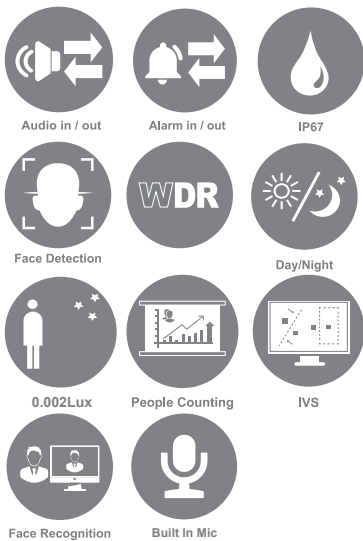

### مشخصات کلیدی

**NZC-MD565F-ADWMBP**

- ◆ دوربین دام 5 مگاپیکسل تحت شبکه موتورایز
- ◆ دارای لنز متغیر 2.8-12 میلی متری با F1.2
- ◆ پشتیبانی از فرمت های فشرده سازی هوشمند
- ◆ دید در شب 50 متری هوشمند، دارای (Active Deterrence)
- ◆ قابلیت های هوشمند : حفاظت پیرامونی، مرز مجازی، تشخیص انسان و خودرو، تشخیص چهره، تشخیص جسم به جا مانده
- ◆ شمارش افراد، تشخیص ازدحام، نقشه حرارتی، تشخیص صف طولانی
- ◆ دارای قابلیت تشخیص پلاک، شناسایی چهره
- ◆ پشتیبانی از قابلیت Netbreak
- ◆ دارای ورودی و خروجی صدا و آلارم، دارای میکروفن داخلی
- ◆ دارای دکمه ریست سخت افزاری
- ◆ پشتیبانی از کارت حافظه تا 256 گیگا بایت
- ◆ دارای بدنه فلزی
- ◆ پشتیبانی از استاندارد حفاظت IP67 و IK10