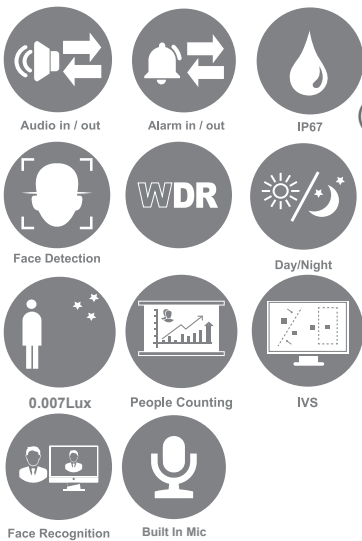

### مشخصات کلیدی

**NZC-MD864F-ADWMBP**

- ◆ دوربین دام 8 مگاپیکسل تحت شبکه موتورایز
- ◆ دارای لنز متغیر 2.8-12 میلی متری با F1.2
- ◆ پشتیبانی از فرمت های فشرده سازی هوشمند
- ◆ دید در شب 50 متری هوشمند
- ◆ دارای LED چشمک زن آبی و قرمز جهت اعلام هشدار (Active Deterrence)
- ◆ قابلیت های هوشمند : حفاظت پیرامونی، مرز مجازی، تشخیص انسان و خودرو، تشخیص چهره، تشخیص جسم به جا مانده
- ◆ شمارش افراد، تشخیص ازدحام، نقشه حرارتی، تشخیص صف طولانی
- ◆ دارای قابلیت تشخیص پلاک، شناسایی چهره
- ◆ پشتیبانی از قابلیت Netbreak
- ◆ دارای ورودی و خروجی صدا و آلام، میکروفن داخلی و اسپیکر
- ◆ دارای دکمه ریست سخت افزاری
- ◆ پشتیبانی از کارت حافظه تا 256 گیگا بایت
- ◆ دارای بدنه فلزی
- ◆ پشتیبانی از استاندارد حفاظت IP67 و IK1